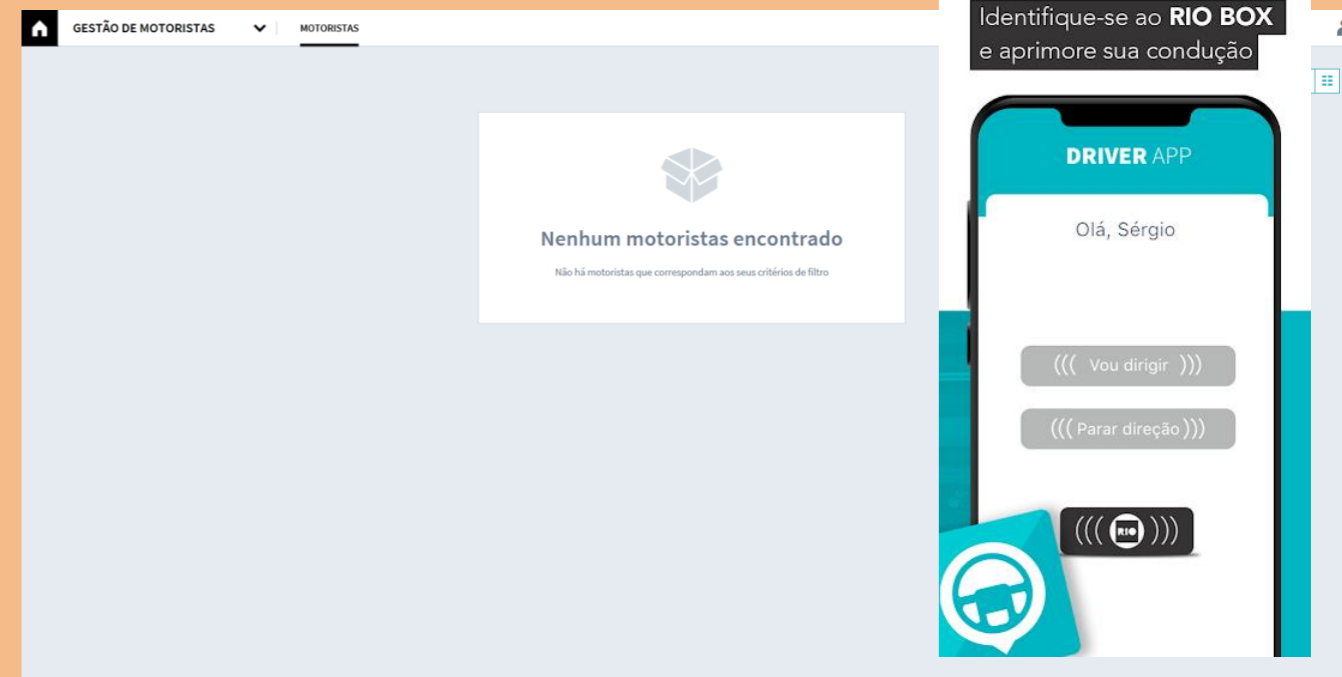

RIO

THE LOGISTICS FLOW.

**SAIBA MAIS SOBRE A PLATAFORMA DA
RIO SOLUÇÕES DIGITAIS**

CADASTRO DE MOTORISTA

Adicione os motoristas da sua frota na
plataforma RIO

THE LOGISTICS FLOW.

RIO

CADASTRO DE MOTORISTA

1° PASSO

Faça o login na plataforma e acesse a opção de “Administração” no menu à esquerda. Depois, clique em “Gestão de Motoristas”

2° PASSO

Altere o nome e contatos do motoristas de acordo com os motoristas que instarem e usarem o aplicativo mobile **RIO Driver app**

APLICATIVO RIO DRIVER APP

O RIO Driver App, é o aplicativo mobile que acompanha o motorista de caminhões Volkswagen durante seu trabalho diário, permitindo que o gestor da frota possa identificar seus condutores na plataforma RIO. Assim, o aplicativo permite realizar uma análise individual de condução de cada motorista de sua frota, gerando classificações de acordo com o comportamento de cada um. O motorista ainda terá uma linha direta com os canais de atendimento, Call RIO e Chame Volks, em caso de socorro.