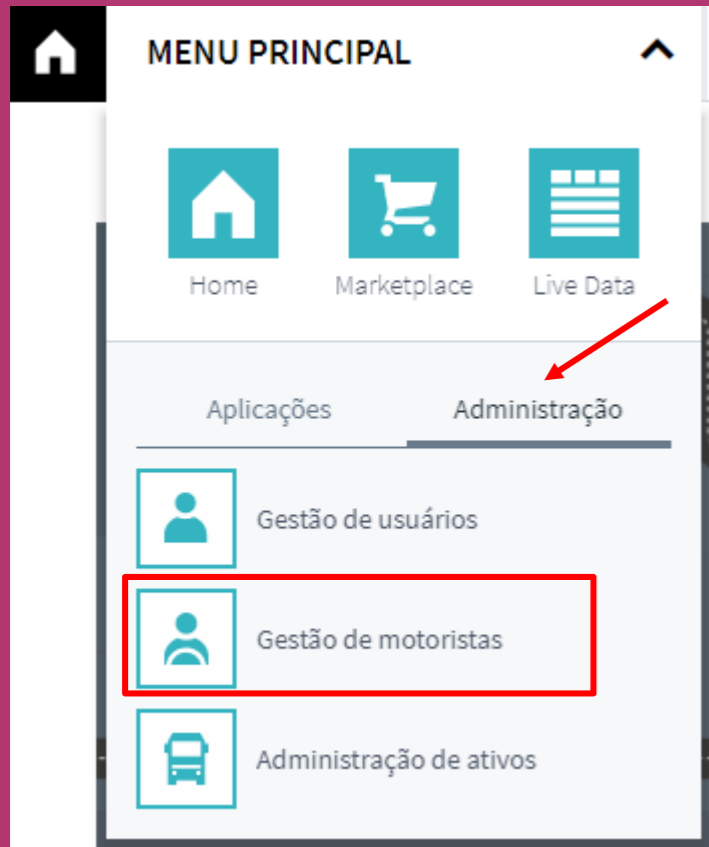

RIO

THE LOGISTICS FLOW.

**SAIBA MAIS SOBRE A PLATAFORMA DA
RIO SOLUÇÕES DIGITAIS**

CADASTRO DE MOTORISTA

Adicione os motoristas da sua frota na
plataforma RIO

THE LOGISTICS FLOW.

RIO

CADASTRO DE MOTORISTA

1° PASSO

Faça o login na plataforma e acesse a opção de “Administração” no menu à esquerda. Depois, clique em “Gestão de Motoristas”

2° PASSO

Altere o nome e contatos do motoristas de acordo com os motoristas que instarem e usarem o aplicativo mobile **RIO Driver app**

APLICATIVO RIO DRIVER APP

O RIO Driver App, é o aplicativo mobile que acompanha o motorista de caminhões Volkswagen durante seu trabalho diário, permitindo que o gestor da frota possa identificar seus condutores na plataforma RIO. Assim, o aplicativo permite realizar uma análise individual de condução de cada motorista de sua frota, gerando classificações de acordo com o comportamento de cada um. O motorista ainda terá uma linha direta com os canais de atendimento, Call RIO e Chame Volks, em caso de socorro.